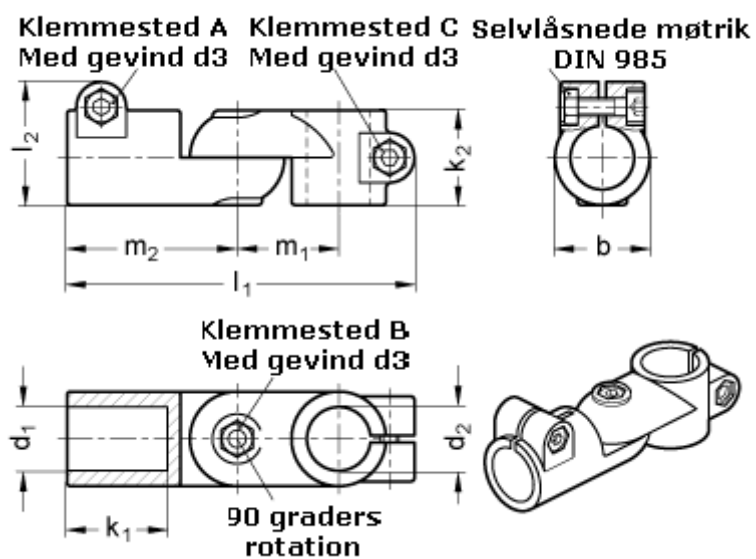

Varenummer: 20284B30B25T2SW
Beskrivelse: E+G laskeforbindelse
GN284-B30-B25-T-2-SW

Mål

b = 40	m1 = 43
d1 = B30	m2 = 72
d2 = B25	
d3 = M 8	
k1 = 42.5	
k2 = 40	
l1 = 147	
l2 = 52.0	